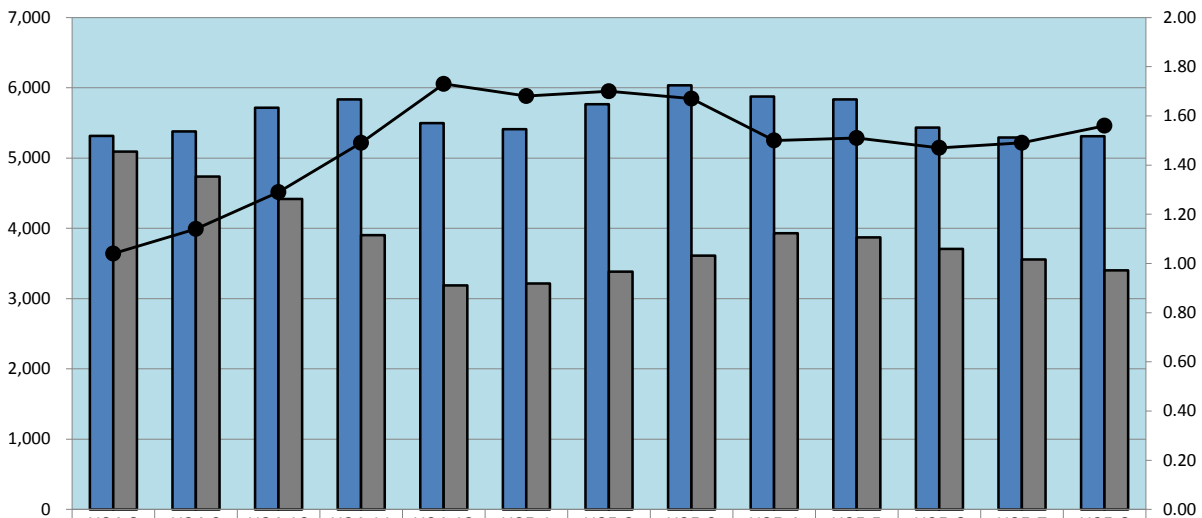

#### ○ 有効求人倍率

有効求人倍率は1.56倍となり、前年同月比で0.52ポイント増加し、前月比では0.07ポイントそれぞれ増加した。

#### ○ 求人のおよす

新規求人数は1,831人で、前年同月比で▲4.5%(87人)、前月比で▲11.0%(227人)といずれも減少した。

産業別で見ると、建設業が363人で前年同月比20.1%(53人)、卸売業・小売業は314人で同28.2%(69人)、医療・福祉は308人で同23.7%(59人)とそれぞれ大幅な増加となった。

一方、運輸業・郵便業は95人で同▲37.9%(58人)、宿泊業・飲食サービス業は74人で同▲38.3%(46人)、生活関連サービス業・娯楽業は68人で同▲20.0%(17人)、サービス業は180人で同▲25.0%(60人)とそれぞれ大幅に減少した。月間有効求人数は5,310人で、前年同月比で▲0.1%(3人)減少、前月比では0.3%(17人)増加した。

#### ○ 求職のおよす

新規求職者数は884人で、前年同月比で▲1.6%(14人)、前月比で▲3.3%(30人)といずれも減少した。

有効求職者数は3,402人で、前年同月比で▲33.2%(1,690人)、前月比で▲4.3%(154人)といずれも減少した。

これを年齢階層別割合で見ると、44歳以下は61.3%、45歳以上54歳は17.1%、55歳以上は21.7%となっている。

有効求人数	5,313	5,379	5,715	5,833	5,498	5,411	5,765	6,036	5,874	5,834	5,432	5,293	5,310
有効求職者数	5,092	4,736	4,419	3,904	3,187	3,217	3,382	3,613	3,928	3,869	3,706	3,556	3,402
求人倍率	1.04	1.14	1.29	1.49	1.73	1.68	1.70	1.67	1.50	1.51	1.47	1.49	1.56