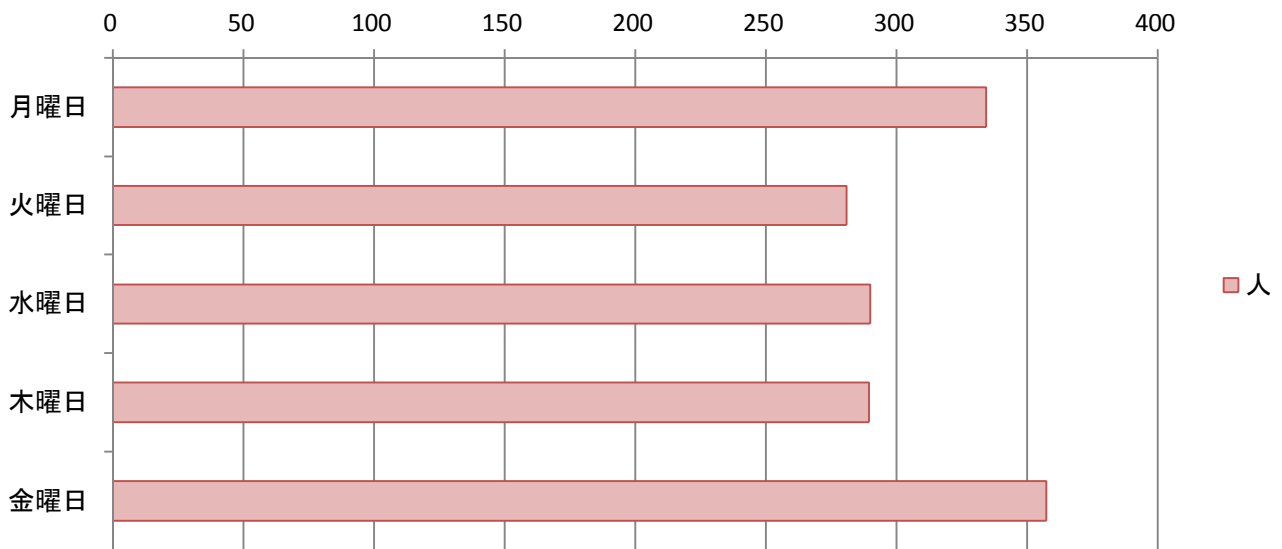

「求人閲覧パソコン」利用状況

(期間:平成26年11月3日～12月5日)

ハローワーク石巻

「求人閲覧パソコン」を利用される方は、曜日別では月曜日・金曜日、
時間帯別では10時台・14時台に多く来所されています。

曜日別利用状況

時間帯別利用状況