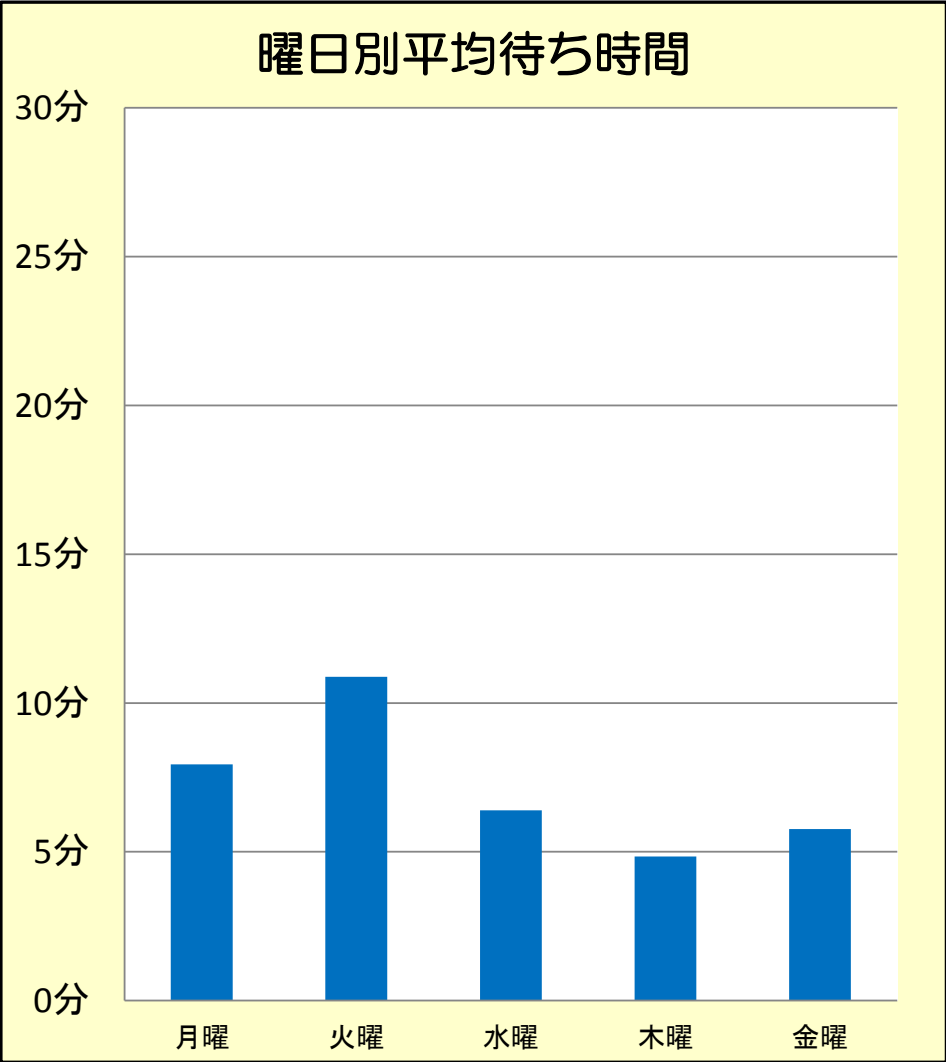

お知らせ !!

職業相談の待ち時間状況!!

ハローワーク塩釜

(H26年2月における状況)

※窓口の混み具合は、天候や連休明けなどの状況によって異なりますが、職業相談窓口を御利用の際に目安として下さい。

※何かとご不便をおかけしておりますが、御理解・御協力お願い申し上げます。