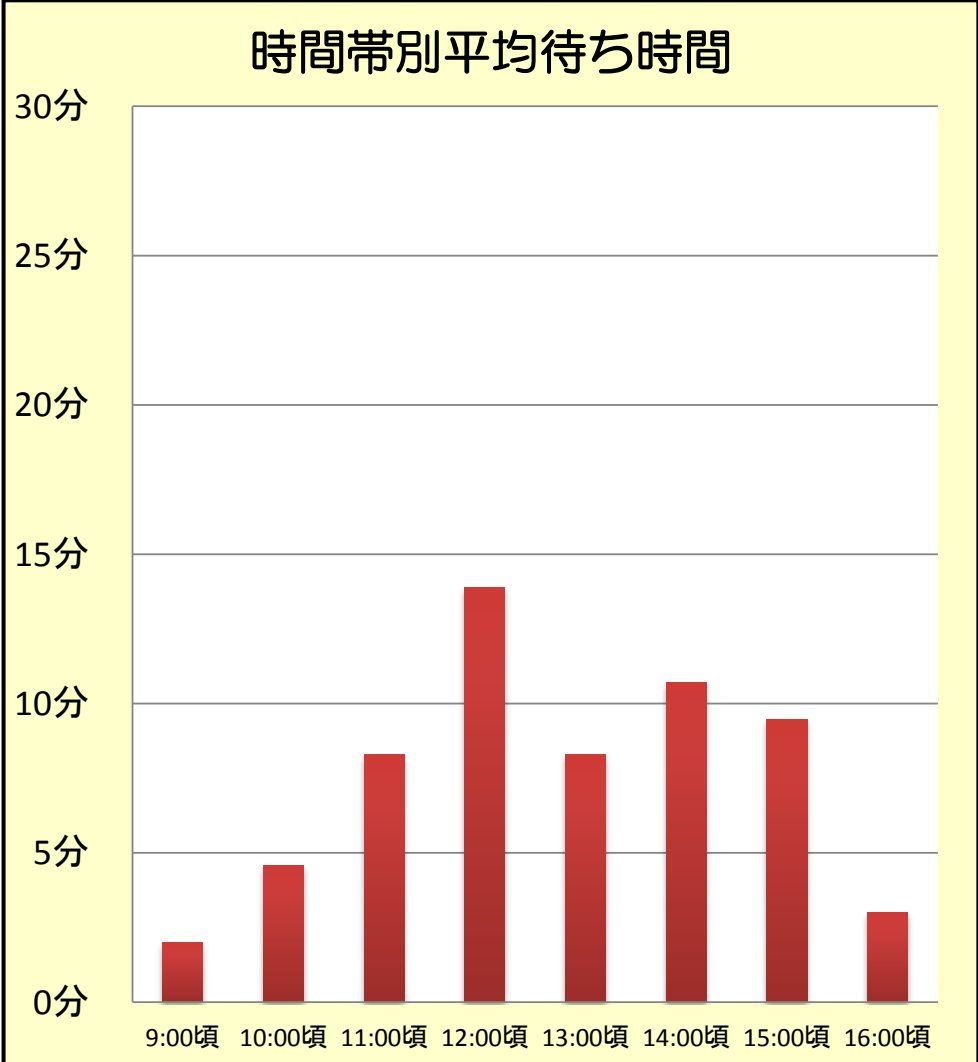

お知らせ !!

職業相談の待ち時間状況!!

ハローワーク塩釜

(H26年2月における状況)

※窓口の混み具合は、天候や連休明けなどの状況によって異なりますが、職業相談窓口を御利用の際に目安として下さい。

※何かとご不便をおかけしておりますが、御理解・御協力お願い申し上げます。