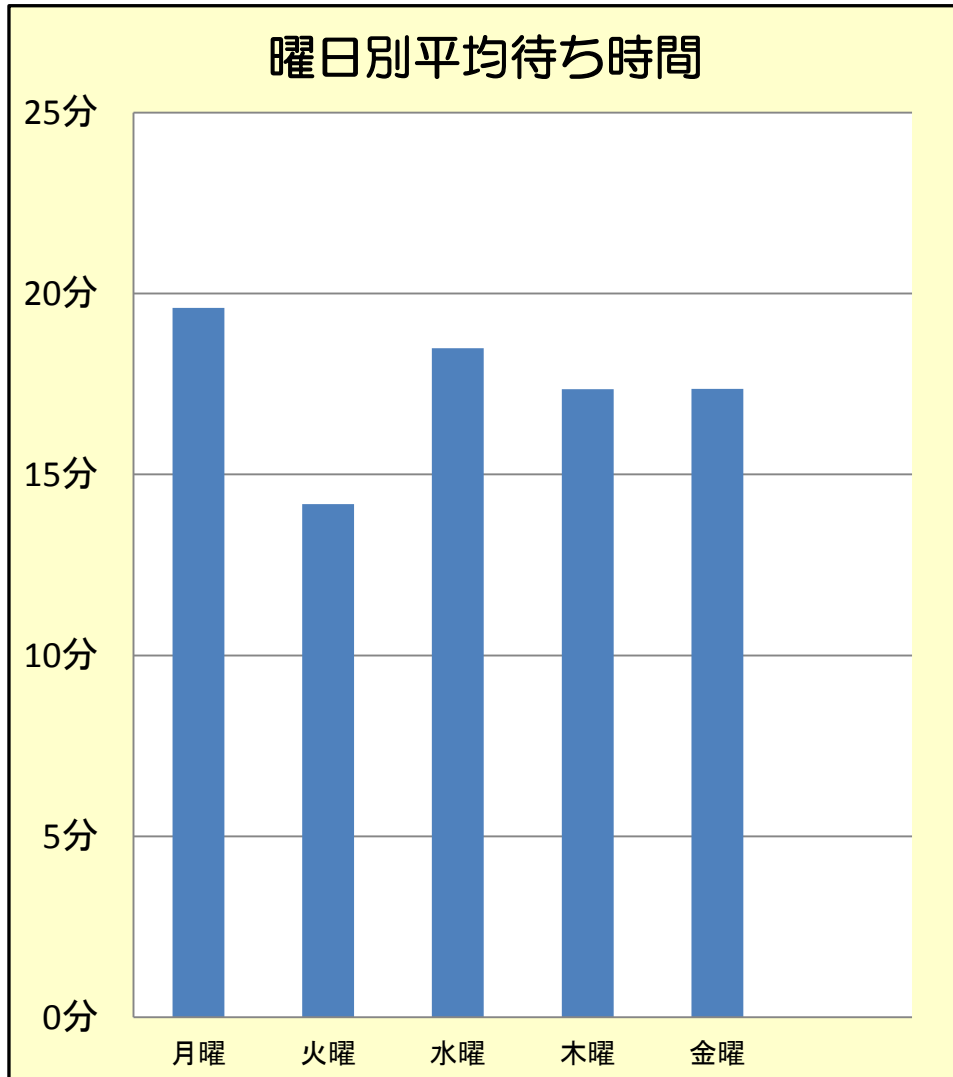

お知らせ!!

職業相談の待ち時間状況!!

ハローワーク古川

(平成26年2月における状況)

※窓口の混み具合は、天候や連休明けなどの状況によって異なりますが、職業相談窓口を御利用の際に目安として下さい。

※何かとご不便をおかけしておりますが、御理解・御協力お願い申し上げます。