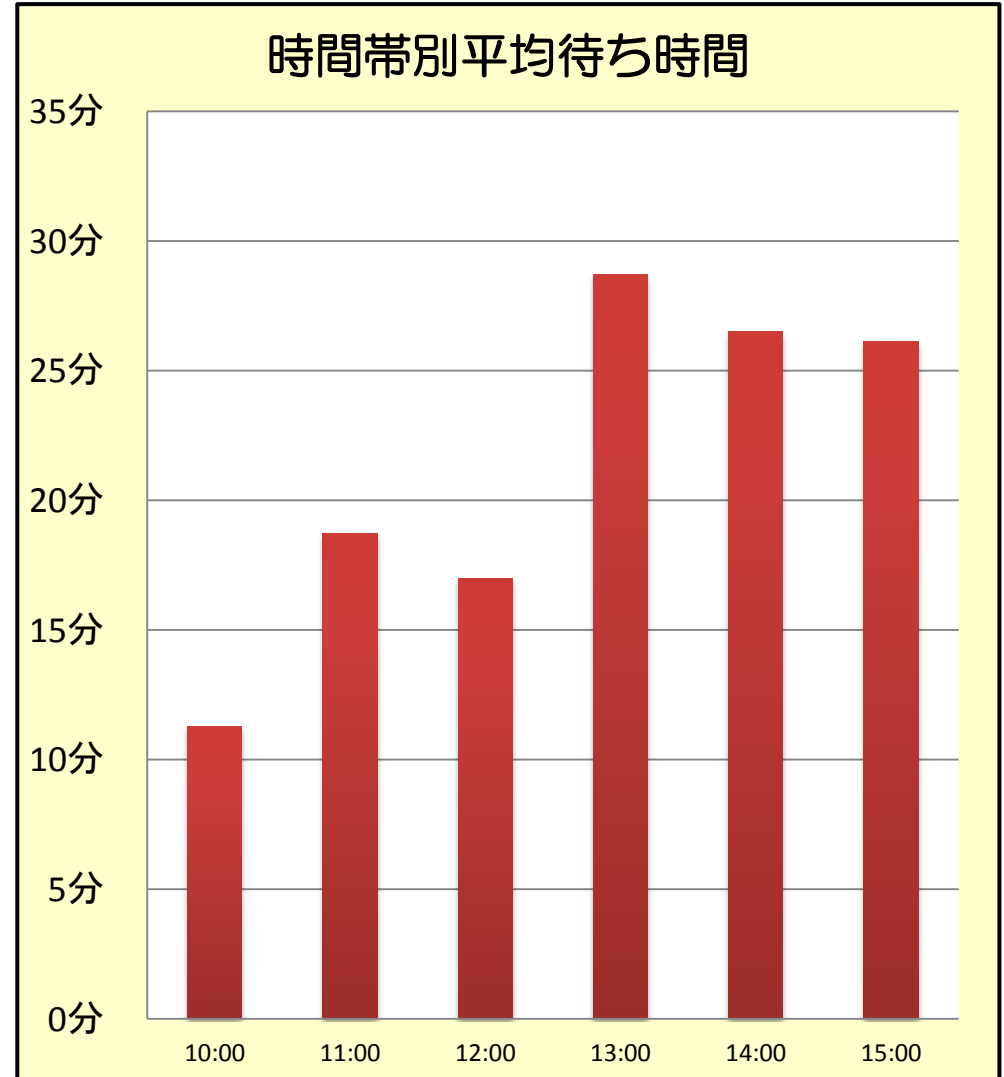

お知らせ!!

職業相談の待ち時間状況!!

ハローワーク古川

(平成26年2月における状況)

※窓口の混み具合は、天候や連休明けなどの状況によって異なりますが、職業相談窓口を御利用の際に目安として下さい。

※何かとご不便をおかけしておりますが、御理解・御協力お願い申し上げます。