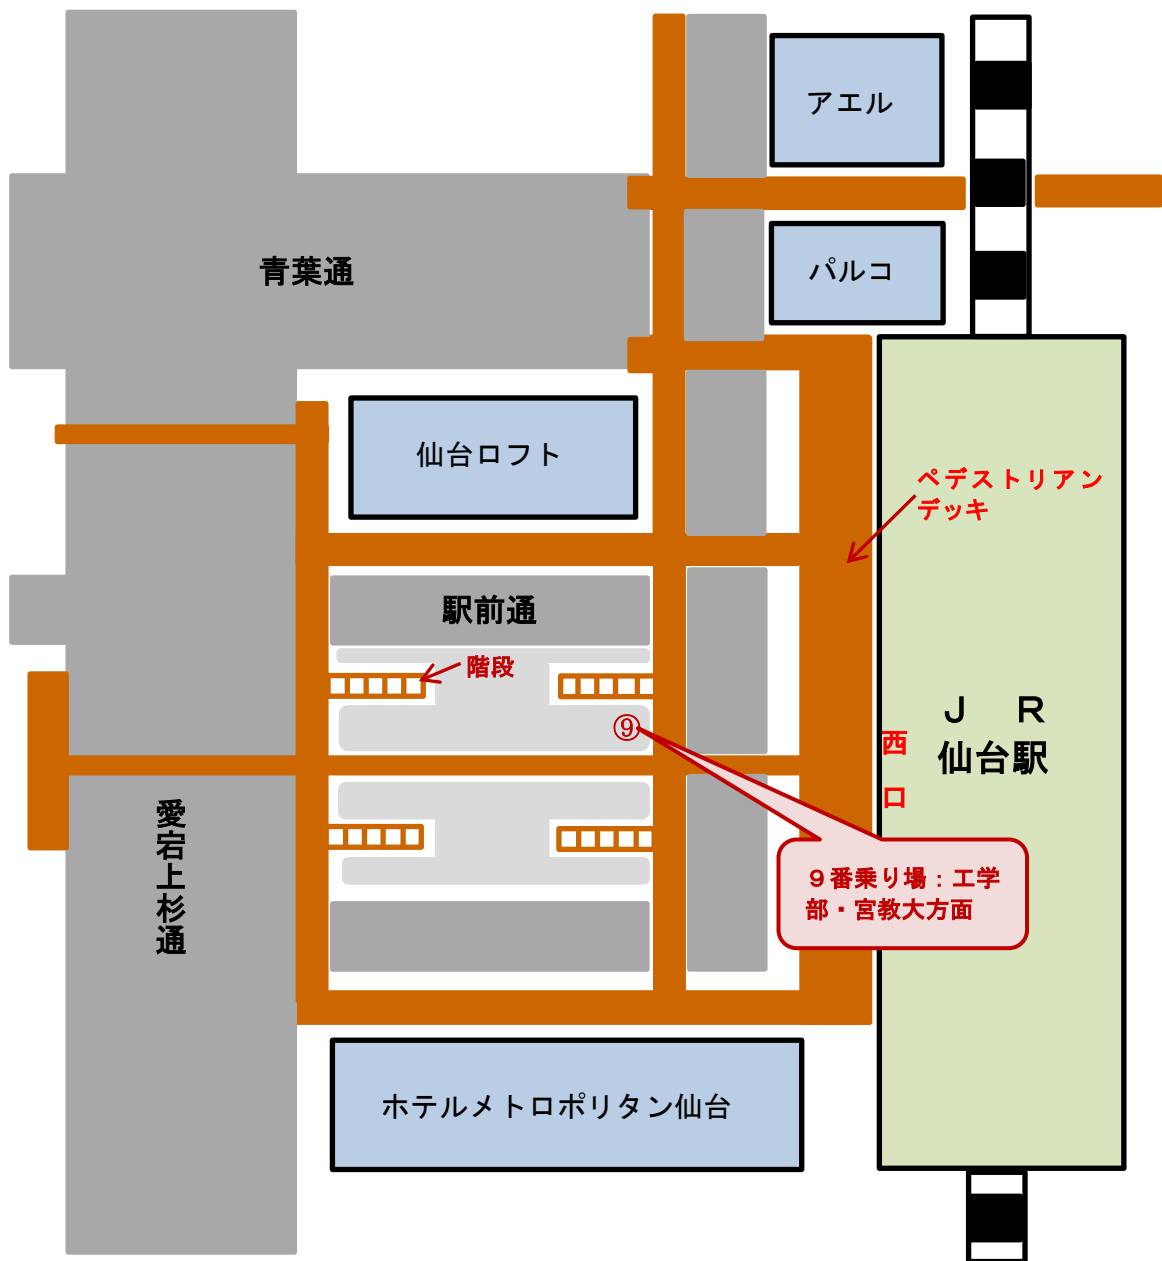

平成27年度 労働基準監督官採用試験第1次試験  
試験会場案内図（仙台会場）  
東北大学工学部青葉山キャンパス機械系講義棟

- ※1 バス降車後、第1次試験会場まで道路に沿って東方向（青葉城址方面）にお進みください。
- ※2 第1次試験会場には駐車場がありませんので、お車でのご来場はご遠慮願います。
- ※3 第1次試験会場は全面禁煙です。

平成27年度 労働基準監督官採用試験第1次試験  
試験会場行きバス 仙台駅前バス停乗り場案内図

- ※1 第1次試験会場（東北大学工学部）行きの定期バス及び臨時バスは⑨乗り場から発車します。
- ※2 定期バスを御利用の場合は、「宮教大」又は「工学部」方面のバスに乗車後、「工学部中央」バス停でお降り下さい。
- ※3 試験会場行の臨時バスは、「東北大学川内キャンパス」に停車後、終点「工学部中央」まで運行します。
- ※4 試験当日は「仙台駅前」バス停と「工学部中央」バス停に仙台市交通局の職員と宮城労働局の職員が待機していますので、御不明な点がございましたら、各職員にお問合せ下さい。