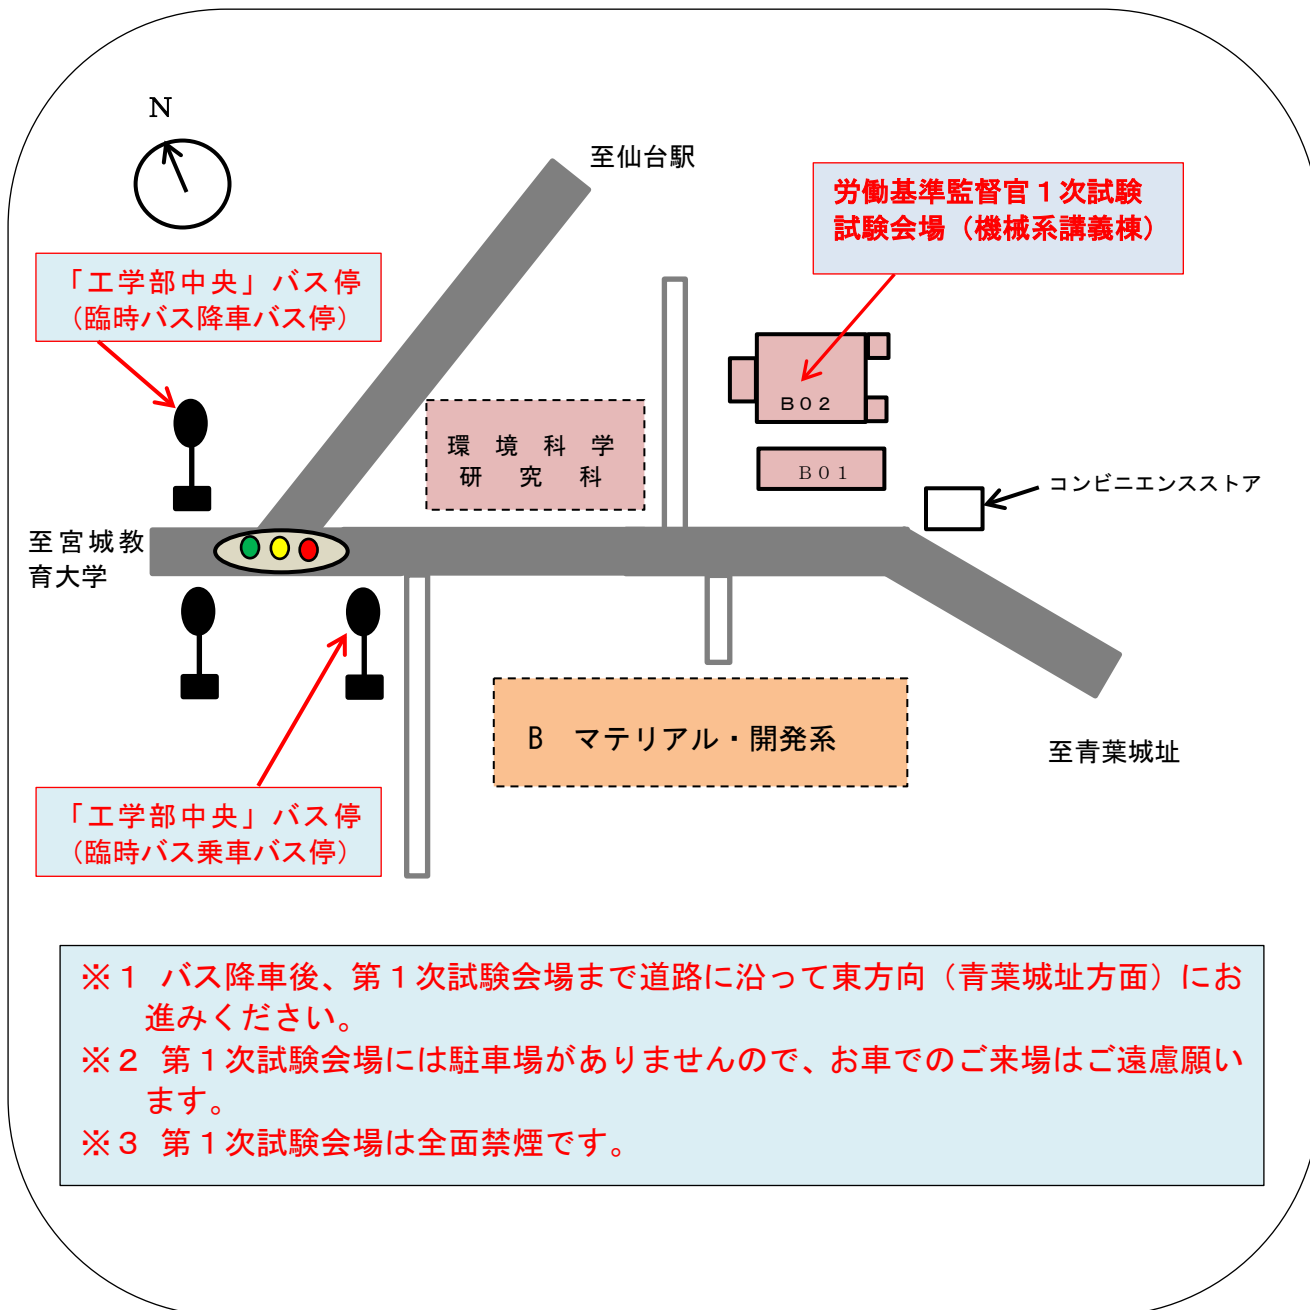

平成27年度 労働基準監督官採用試験第1次試験  
試験会場案内図（仙台会場）  
東北大学工学部青葉山キャンパス機械系講義棟

- ※1 バス降車後、第1次試験会場まで道路に沿って東方向（青葉城址方面）にお進みください。
- ※2 第1次試験会場には駐車場がありませんので、お車でのご来場はご遠慮願います。
- ※3 第1次試験会場は全面禁煙です。

平成27年度 労働基準監督官採用試験第1次試験  
試験会場行きバス 仙台駅前バス停乗り場案内図

- ※1 第1次試験会場（東北大学工学部）行きの定期バス及び臨時バスは⑨乗り場から発車します。
- ※2 定期バスを御利用の場合は、「宮教大」又は「工学部」方面のバスに乗車後、「工学部中央」バス停でお降り下さい。
- ※3 試験会場行の臨時バスは、「東北大学川内キャンパス」に停車後、終点「工学部中央」まで運行します。
- ※4 試験当日は「仙台駅前」バス停と「工学部中央」バス停に仙台市交通局の職員と宮城労働局の職員が待機していますので、御不明な点がございましたら、各職員にお問合せ下さい。